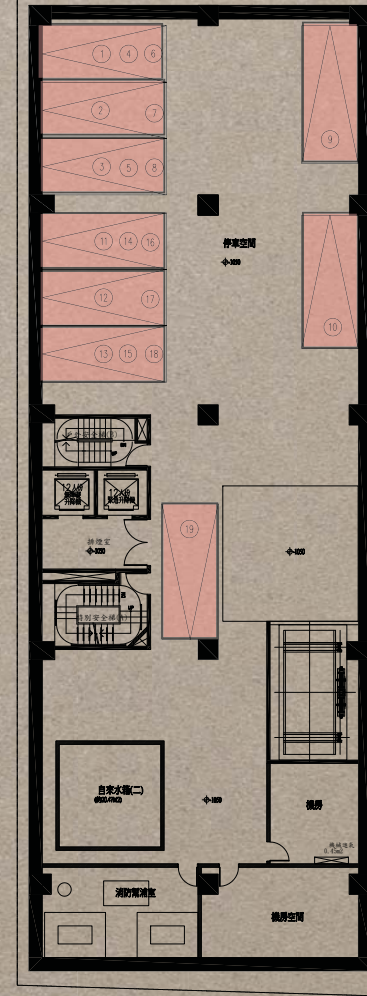

停車位平面圖

B1F 機車位=17位
平面汽車位=7位

B2F 機車位=7位
平面汽車位=9位

B3F 機械汽車位=16位
平面汽車位=3位

總汽車位-35位
(平面19位、機械16位)

總機車位-24位

新生路

7樓-15樓平面圖

- 店面
- 商辦
- 住宅

新生路