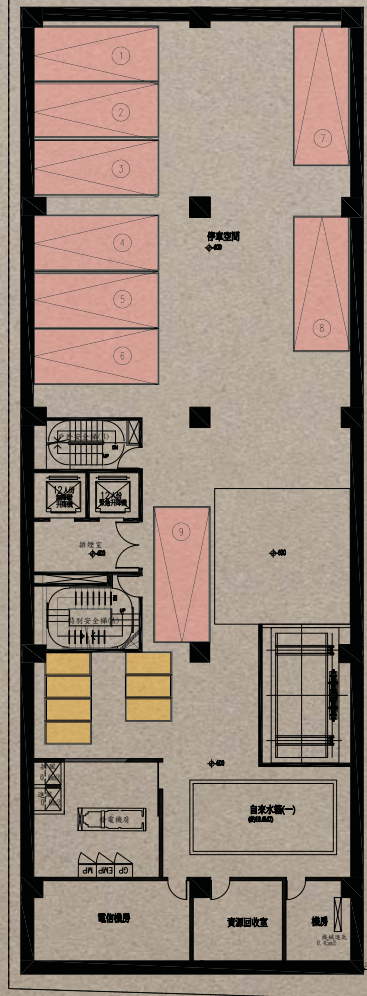

停車位平面圖

B1F 機車位=17位
平面汽車位=7位

B2F 機車位=7位
平面汽車位=9位

B3F 機械汽車位=16位
平面汽車位=3位

總汽車位-35位
(平面19位、機械16位)

總機車位-24位

新生路

7樓-15樓平面圖

- 店面
- 商辦
- 住宅

新生路