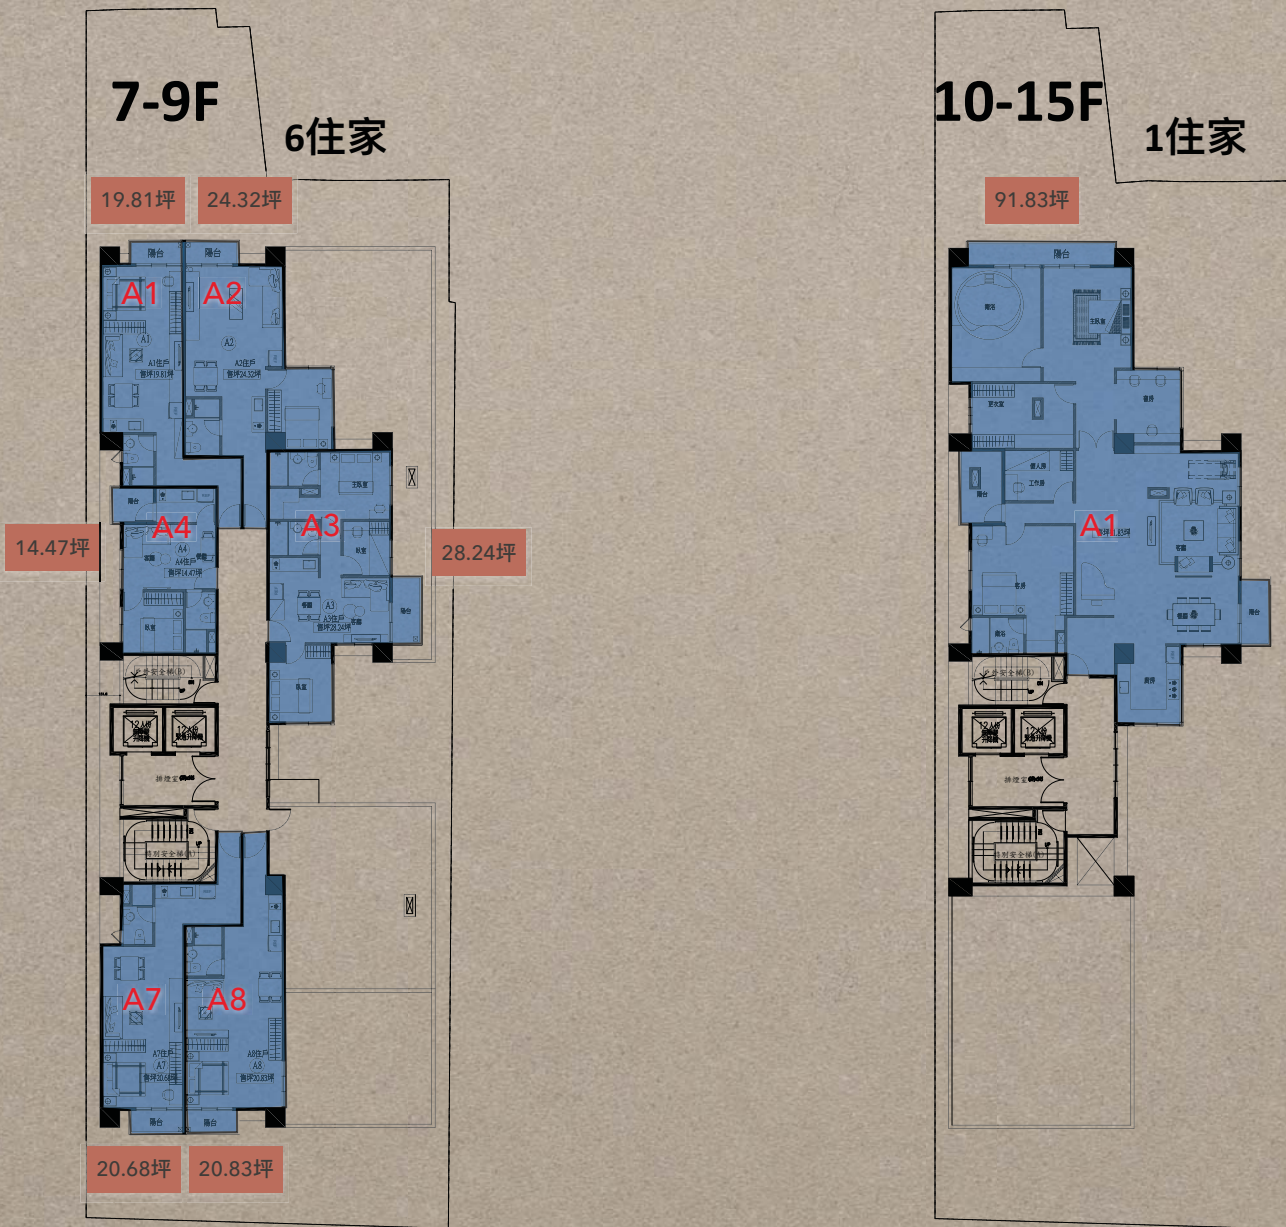

停車位平面圖

B1F 機車位=17位
平面汽車位=7位

B2F 機車位=7位
平面汽車位=9位

B3F 機械汽車位=16位
平面汽車位=3位

總汽車位-35位
(平面19位、機械16位)

總機車位-24位

新生路

7樓-15樓平面圖

- 店面
- 商辦
- 住宅

新生路